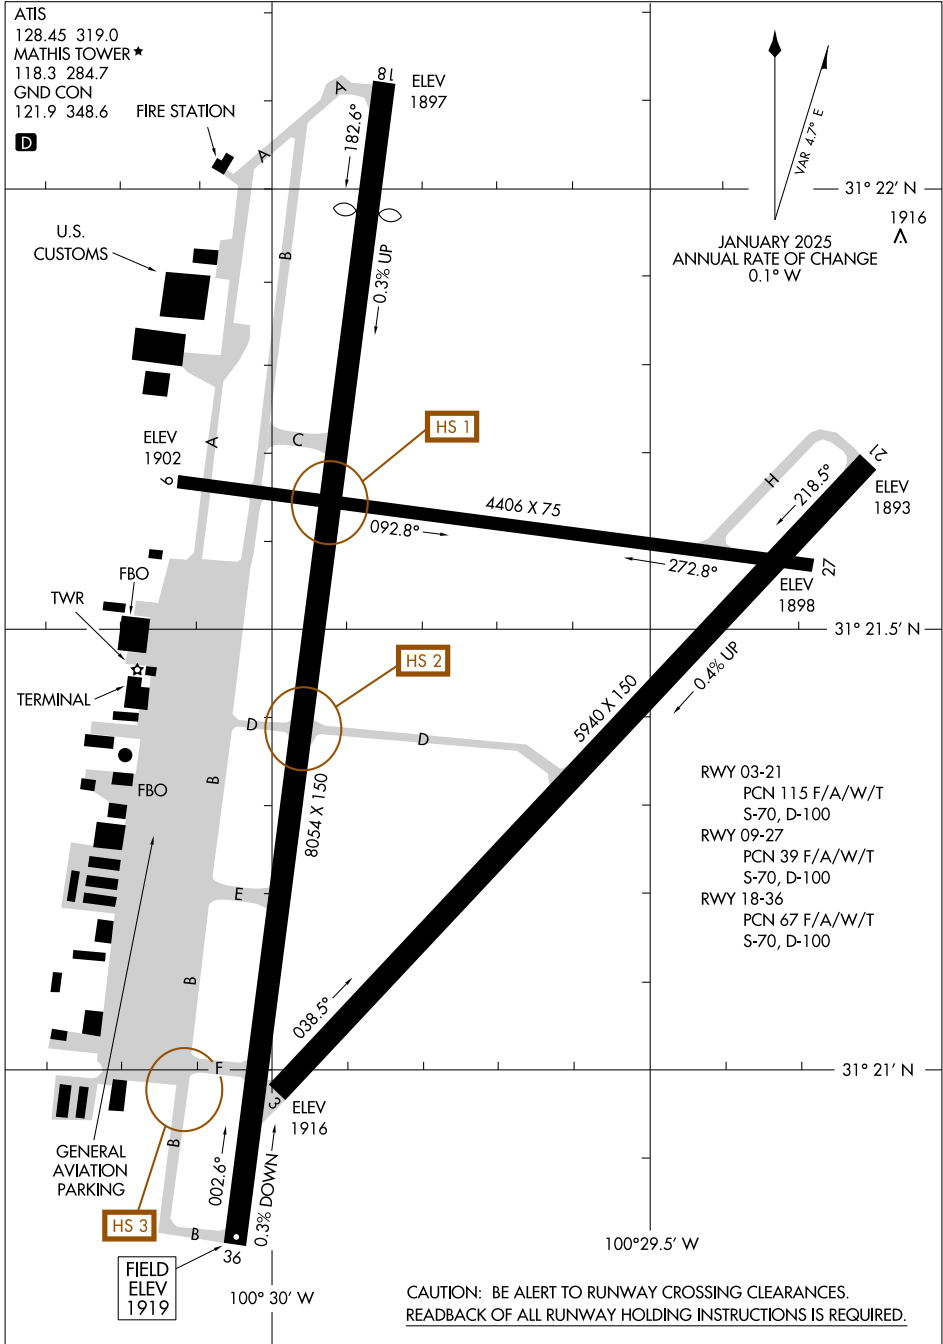

25107

AIRPORT DIAGRAM

SAN ANGELO RGNL/MATHIS FLD (SJT)

AL-367 (FAA)

SAN ANGELO, TEXAS

SC-3, 15 MAY 2025 to 12 JUN 2025

SC-3, 15 MAY 2025 to 12 JUN 2025

AIRPORT DIAGRAM

25107

SAN ANGELO, TEXAS

SAN ANGELO RGNL/MATHIS FLD (SJT)