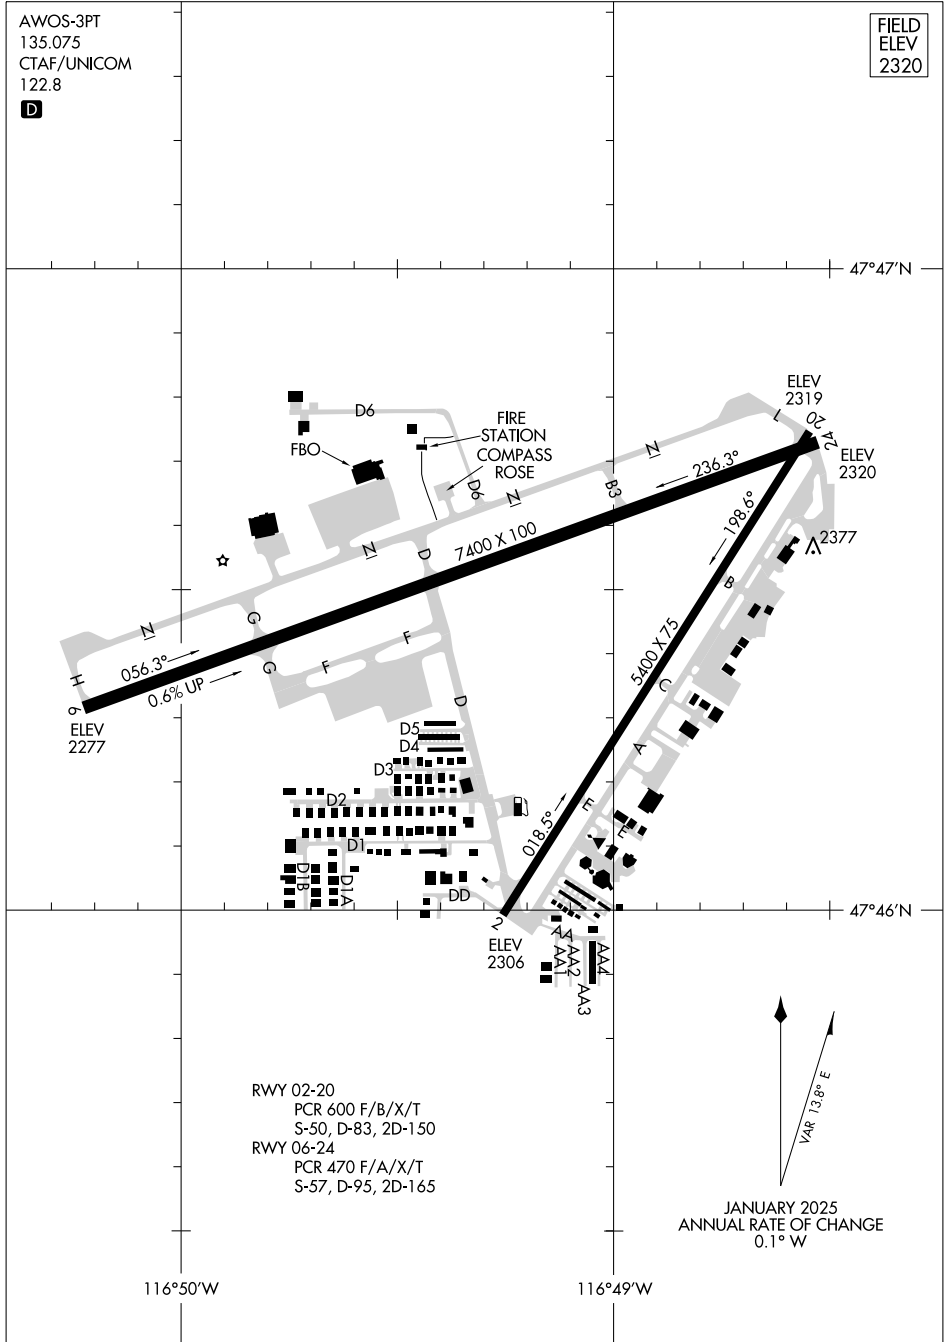

25107 **AIRPORT DIAGRAM** COEUR D'ALENE/PAPPY BOYINGTON FLD (COE)  
 AL-527 (FAA) COEUR D'ALENE, IDAHO

AWOS-3PT  
 135.075  
 CTAF/UNICOM  
 122.8

FIELD  
 ELEV  
 2320

NW-1, 15 MAY 2025 to 12 JUN 2025

NW-1, 15 MAY 2025 to 12 JUN 2025

RWY 02-20  
 PCR 600 F/B/X/T  
 S-50, D-83, 2D-150  
 RWY 06-24  
 PCR 470 F/A/X/T  
 S-57, D-95, 2D-165

116°50'W

116°49'W

**AIRPORT DIAGRAM** COEUR D'ALENE, IDAHO  
 25107 COEUR D'ALENE/PAPPY BOYINGTON FLD (COE)