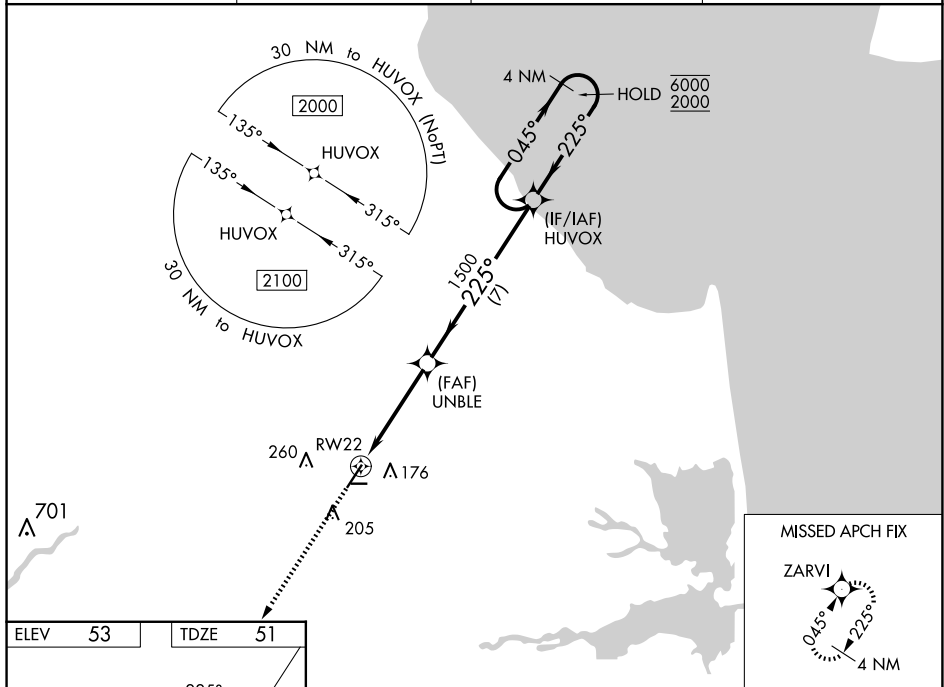

WAAS CH <b>60921</b> <b>W22A</b>	APP CRS <b>225°</b>	Rwy Idg TDZE Apt Elev	<b>5331</b> <b>51</b> <b>53</b>
--	------------------------	-----------------------------	---------------------------------------

# RNAV (GPS) RWY 22

DELAWARE COASTAL (GED)

RNP APCH.		MISSED APPROACH: Climb to 2000 direct ZARVI and hold.	
ASOS <b>118.375</b>	DOVER APP CON <b>132.425 257.875</b>	GCO <b>125.55</b>	UNICOM <b>123.0 (CTAF)</b>

CATEGORY	A	B	C	D
LPV DA		321-7/8	270 (300-7/8)	
LNAV/VNAV DA		446-1 1/8	395 (400-1 1/8)	
LNAV MDA	500-1	449 (500-1)	500-1 1/8	449 (500-1 1/8)
<input checked="" type="checkbox"/> CIRCLING	560-1 507 (600-1)	580-1 527 (600-1)	720-1 3/4 667 (700-1 3/4)	720-2 667 (700-2)

NE-3, 15 MAY 2025 to 12 JUN 2025

NE-3, 15 MAY 2025 to 12 JUN 2025