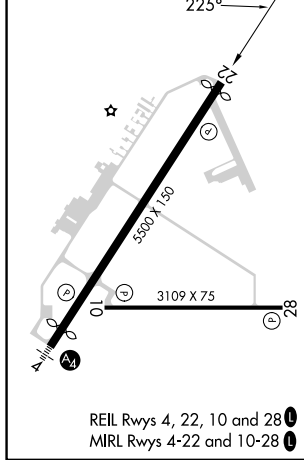

WAAS CH <b>60921</b> <b>W22A</b>	APP CRS <b>225°</b>	Rwy Idg TDZE Apt Elev	<b>5331</b> <b>51</b> <b>53</b>
--	------------------------	-----------------------------	---------------------------------------

# RNAV (GPS) RWY 22

DELAWARE COASTAL (GED)

RNP APCH.		MISSED APPROACH: Climb to 2000 direct ZARVI and hold.	
ASOS <b>118.375</b>	DOVER APP CON <b>132.425 257.875</b>	GCO <b>125.55</b>	UNICOM <b>123.0 (CTAF)</b>

CATEGORY	A	B	C	D
LPV DA		321-7/8	270 (300-7/8)	
LNAV/VNAV DA		446-1 1/8	395 (400-1 1/8)	
LNAV MDA	500-1	449 (500-1)	500-1 1/8	449 (500-1 1/8)
<input checked="" type="checkbox"/> CIRCLING	560-1 507 (600-1)	580-1 527 (600-1)	720-1 3/4 667 (700-1 3/4)	720-2 667 (700-2)