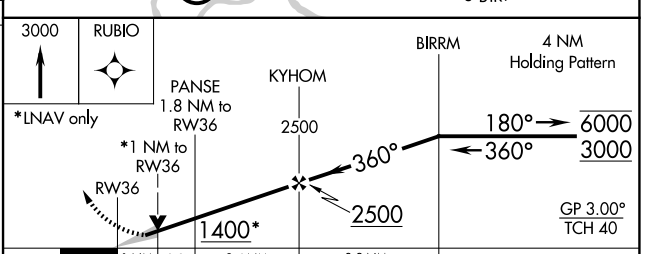

WAAS CH 72804 W36A	APP CRS 360°	Rwy Idg TDZE Apt Elev	5503 799 801
--	------------------------	-----------------------------	---

RNAV (GPS) RWY 36

FAIRFIELD MUNI (F'FL)

RNP APCH.	MISSED APPROACH: Climb to 3000 direct RUBIO and hold.
<p>⚠ Circling NA to Rwy 8 and 26. For uncompensated Baro-VNAV systems, LNAV/VNAV NA below -16°C or above 54°C.</p>	

AWOS-3 132.025	CHICAGO CENTER 118.15 335.575	UNICOM 122.7 (CTAF)
--------------------------	---	-------------------------------

ELEV 801	TDZE 799
-----------------	-----------------

CATEGORY	A	B	C	D
LPV DA	999- ³ / ₄	200 (200- ³ / ₄)		NA
LNAV/VNAV DA	1049- ³ / ₄	250 (300- ³ / ₄)		NA
LNAV MDA	1140-1	341 (400-1)		NA
C CIRCLING	1200-1 399 (400-1)	1440-1 639 (700-1)	1440-1 ³ / ₄ 639 (700-1 ³ / ₄)	NA