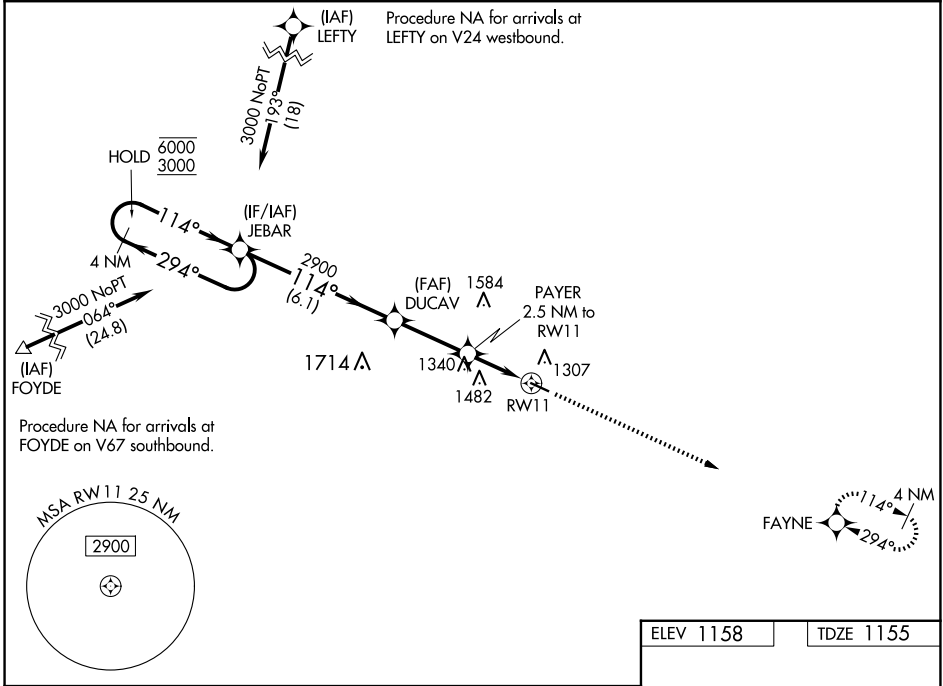

WAAS CH 78021 W11A	APP CRS 114°	Rwy Idg 4001 TDZE 1155 Apt Elev 1158
----------------------------------------	------------------------	-----------------------------------------------------------------

RNAV (GPS) RWY 11

DECORAH MUNI (DEH)

RNP APCH - GPS.	MISSED APPROACH: Climb to 3200 direct FAYNE and hold.
<p>▼ For uncompensated Baro-VNAV systems, LNAV/VNAV NA below -17°C or above 54°C.</p>	

AWOS-3 120.925	MINNEAPOLIS CENTER 118.85	UNICOM 122.8 (CTAF) 0
--------------------------	-------------------------------------	----------------------------------------

NC-3, 15 MAY 2025 to 12 JUN 2025

NC-3, 15 MAY 2025 to 12 JUN 2025

ELEV 1158	TDZE 1155
-----------	-----------

CATEGORY	A	B	C	D
LPV DA	1405-1	250 (300-1)		NA
LNAV/VNAV DA	1405-1	250 (300-1)		NA
LNAV MDA	1600-1	445 (500-1)		NA
C CIRCLING	1620-1	462 (500-1)		NA