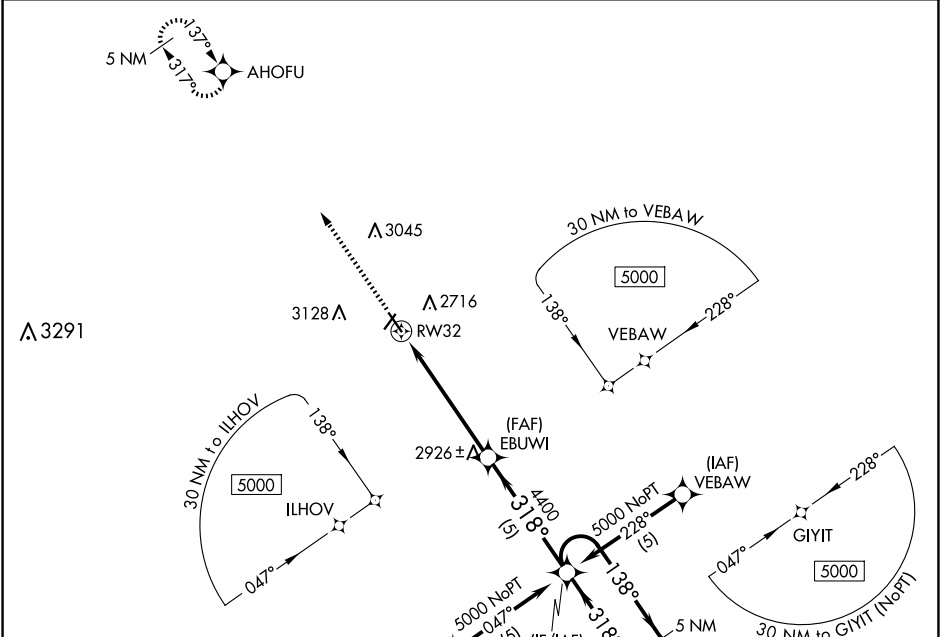

WAAS CH 40010 W32A	APP CRS 318°	Rwy Idg TDZE Apt Elev	4705 2589 2595
---------------------------------	------------------------	-----------------------------	---

RNAV (GPS) RWY 32

MILLER FLD (VTN)

RNP APCH.	MISSED APPROACH: Climb to 5000 direct AHOFU and hold.
Baro-VNAV NA below -20°C (-4°F).	

ASOS 118.075	DENVER CENTER 127.95 338.2	UNICOM 122.8 (CTAF) 0
------------------------	--------------------------------------	---------------------------------

NC-2, 15 MAY 2025 to 12 JUN 2025

NC-2, 15 MAY 2025 to 12 JUN 2025

ELEV 2595	TDZE 2589
-----------	-----------

CATEGORY	A	B	C	D
LPV DA	2841-1	252 (300-1)		NA
LNAV/VNAV DA	2961-1¼	372 (400-1¼)		NA
LNAV MDA	3180-1	591 (600-1)		NA
CIRCLING	3180-1¼ 585 (600-1¼)	3560-1½ 965 (1000-1½)		NA