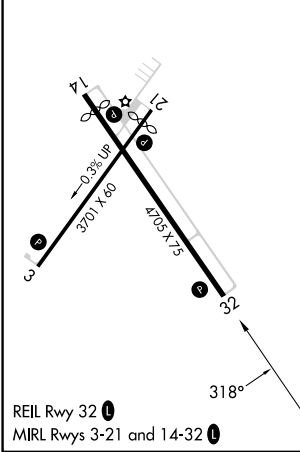

WAAS CH 40010 W32A	APP CRS 318°	Rwy Idg TDZE Apt Elev	4705 2589 2595
---------------------------------	------------------------	-----------------------------	---

RNAV (GPS) RWY 32

MILLER FLD (VTN)

RNP APCH.	MISSED APPROACH: Climb to 5000 direct AHOFU and hold.
Baro-VNAV NA below -20°C (-4°F).	

ELEV 2595	TDZE 2589
-----------	-----------

CATEGORY	A	B	C	D
LPV DA	2841-1	252 (300-1)		NA
LNAV/VNAV DA	2961-1¼	372 (400-1¼)		NA
LNAV MDA	3180-1	591 (600-1)		NA
CIRCLING	3180-1¼ 585 (600-1¼)	3560-1½ 965 (1000-1½)		NA