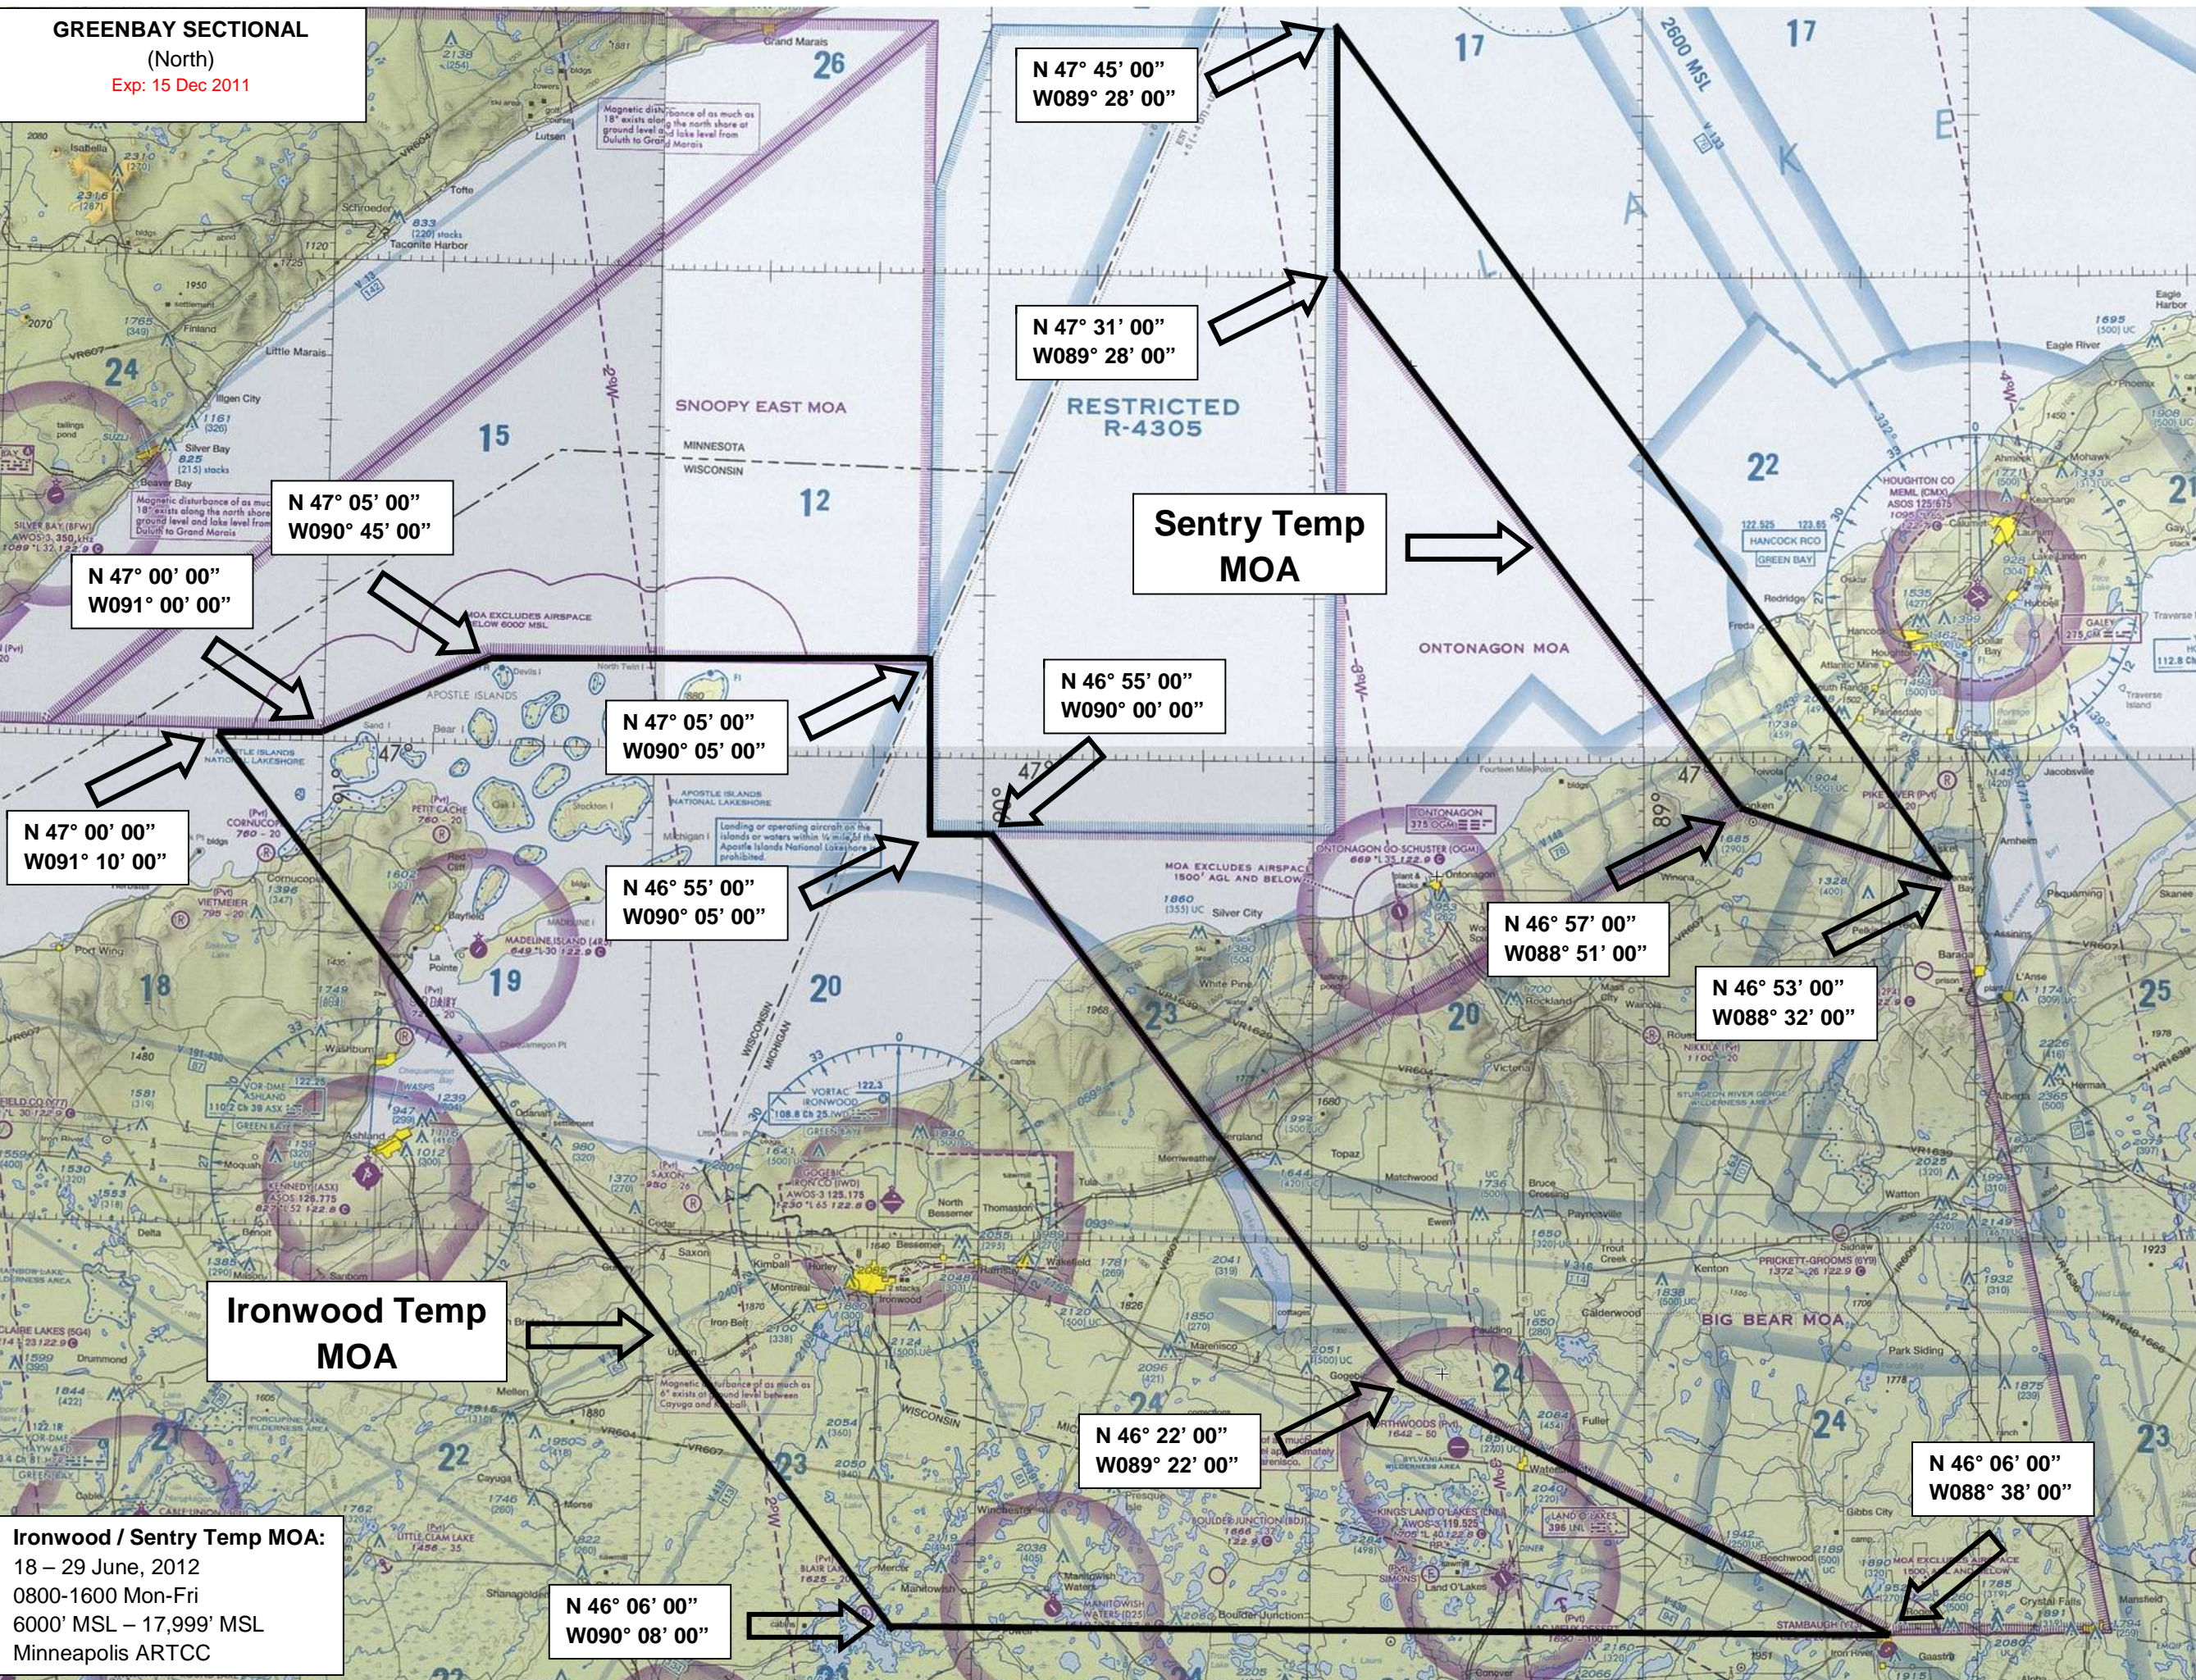

GREENBAY SECTIONAL
(North)
Exp: 15 Dec 2011

Ironwood / Sentry Temp MOA:
18 – 29 June, 2012
0800-1600 Mon-Fri
6000' MSL – 17,999' MSL
Minneapolis ARTCC

N 46° 06' 00"
W090° 08' 00"

N 46° 22' 00"
W089° 22' 00"

N 46° 57' 00"
W088° 51' 00"

N 46° 53' 00"
W088° 32' 00"

N 46° 55' 00"
W090° 00' 00"

N 47° 05' 00"
W090° 05' 00"

N 47° 31' 00"
W089° 28' 00"

N 47° 45' 00"
W089° 28' 00"

N 47° 05' 00"
W090° 45' 00"

N 47° 00' 00"
W091° 00' 00"

N 47° 00' 00"
W091° 10' 00"