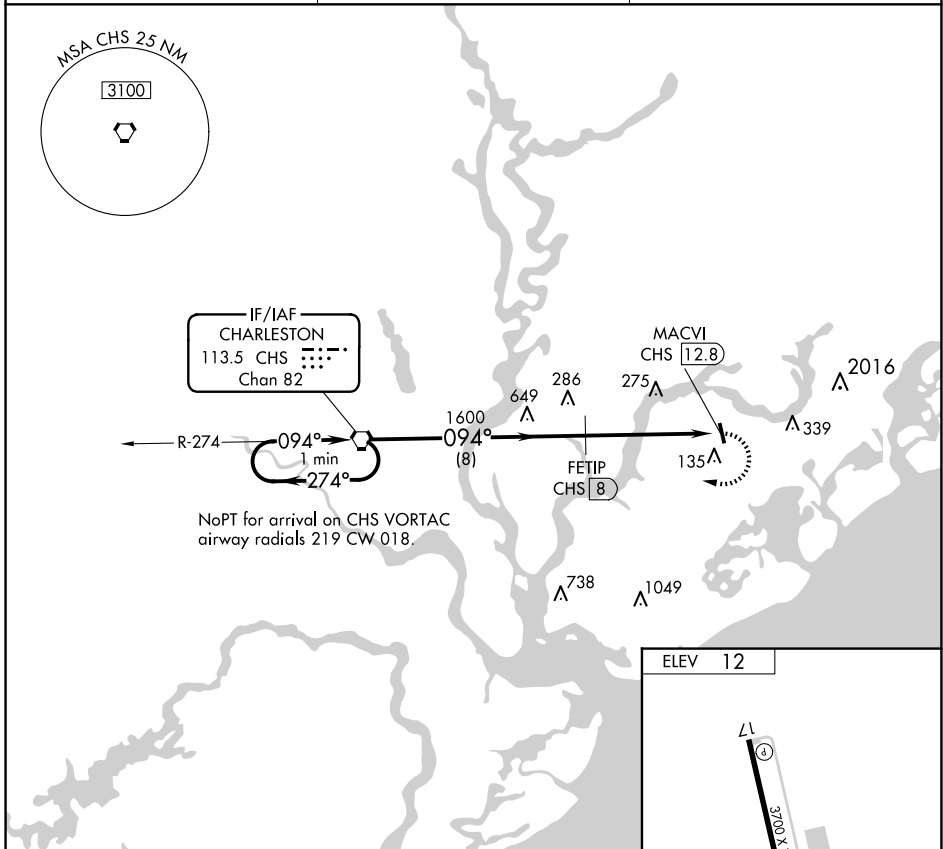

VORTAC CHS 113.5 Chan 82	APP CRS 094°	Rwy Idg TDZE Apt Elev	N/A N/A 12
--	------------------------	-----------------------------	-------------------------

VOR/DME-A
MT PLEASANT RGNL-FAISON FLD (L.R.O)

<p>⚠ ⚠</p>		<p>MISSED APPROACH: Climbing right turn to 3000 direct CHS VORTAC and hold.</p>
------------------------------	--	---

<p>AWOS-3 118.625</p>	<p>CHARLESTON APP CON 121.275 379.925</p>	<p>UNICOM 122.7 (CTAF) 0</p>
----------------------------------	--	---

CATEGORY	A	B	C	D
CIRCLING	540-1	528 (600-1)	700-2 688 (700-2)	NA

SE-2, 15 MAY 2025 to 12 JUN 2025

SE-2, 15 MAY 2025 to 12 JUN 2025