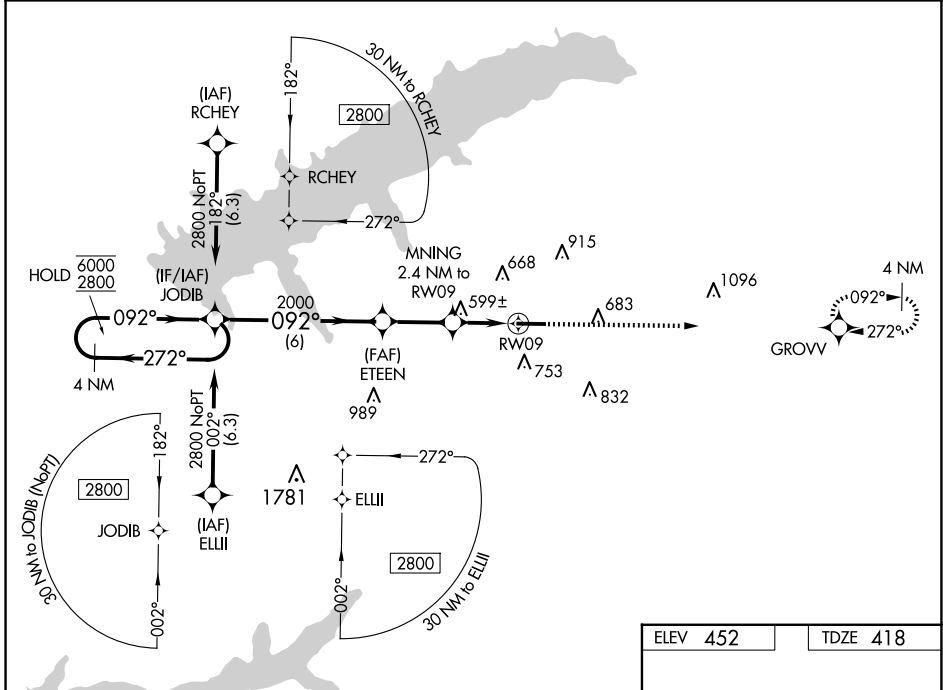

WAAS CH 77800 W09A	APP CRS 092°	Rwy Idg TDZE Apt Elev	5600 418 452
--	------------------------	-----------------------------	---

RNAV (GPS) RWY 9

UNIVERSITY-OXFORD (UOX)

RNP APCH - GPS.

▼ For uncompensated Baro-VNAV systems, UNAV/VNAV NA below -15°C or above 54°C.

▲ MISSED APPROACH: Climb to 2800 direct GROVV and hold.

AWOS-3PT 132.725	MEMPHIS CENTER 128.5 279.55	GCO 135.075	UNICOM 123.0 (CTAF)
----------------------------	---------------------------------------	-----------------------	-------------------------------

CATEGORY	A	B	C	D
LPV DA	618- ³ / ₄ 200 (200- ³ / ₄)			
RNAV/VNAV DA	940- ¹ / ₂ 522 (500- ¹ / ₂)	940-1 ¹ / ₂ 522 (500-1 ¹ / ₂)		
RNAV MDA	860-1	442 (500-1)	860-1 ³ / ₈	442 (500-1 ³ / ₈)
CIRCLING	980-1 528 (600-1)	1060-1 608 (700-1)	1380-2 ³ / ₄ 928 (1000-2 ³ / ₄)	1380-3 928 (1000-3)

MRL Rwy 9-27
REL Rwy 9 and 27

SC-4, 15 MAY 2025 to 12 JUN 2025

SC-4, 15 MAY 2025 to 12 JUN 2025