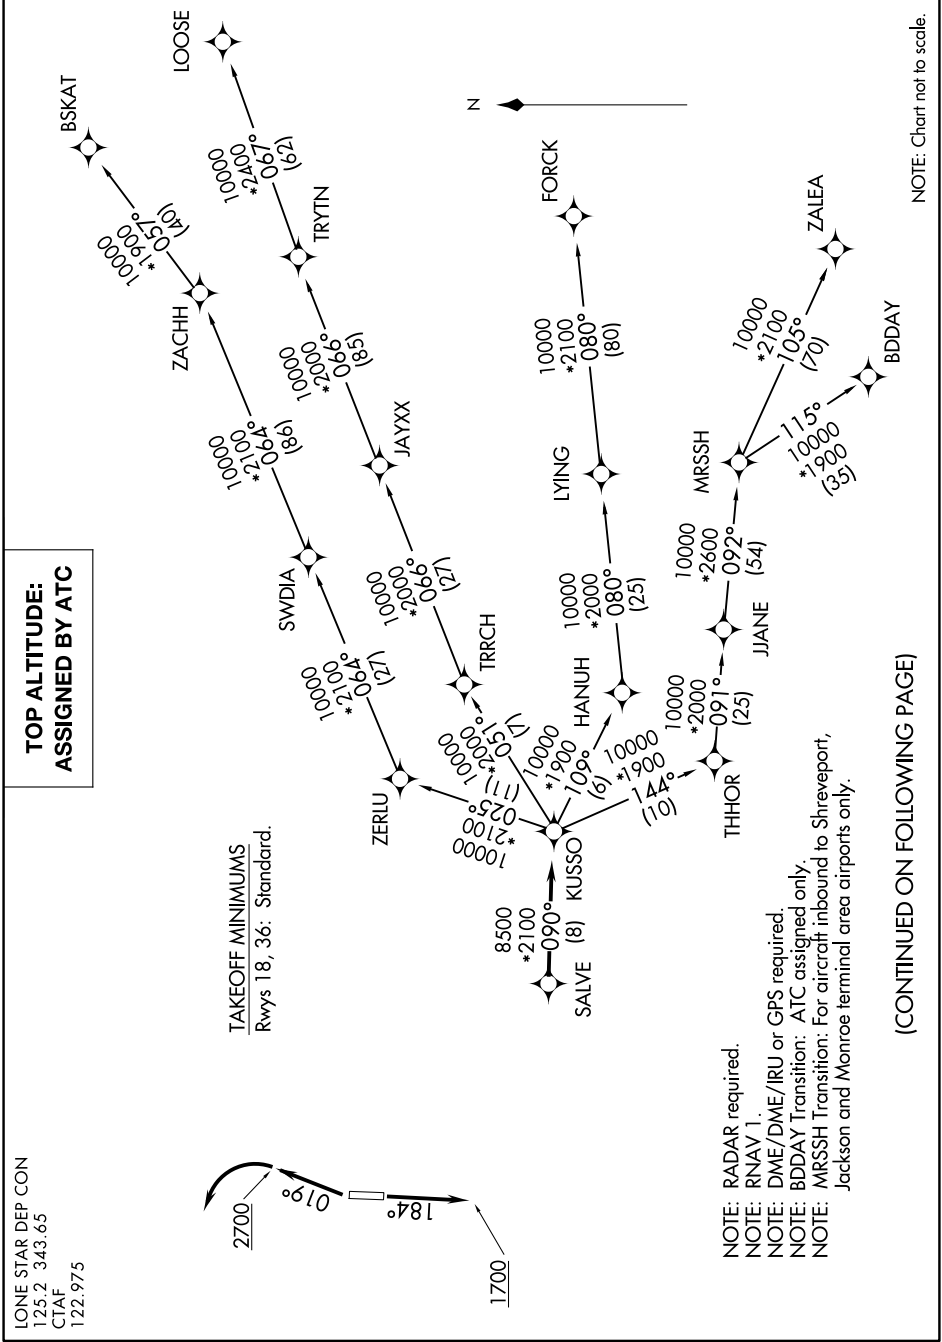

# KUSSO ONE DEPARTURE (RNAV)

MIDLOTHIAN/WAXAHACHIE, TEXAS

SC-2, 15 MAY 2025 to 12 JUN 2025

NOTE: Chart not to scale.

(CONTINUED ON FOLLOWING PAGE)

SC-2, 15 MAY 2025 to 12 JUN 2025

# KUSSO ONE DEPARTURE (RNAV)

(KUSSO1.KUSSO) 24MAR22

MIDLOTHIAN/WAXAHACHIE, TEXAS  
MID-WAY RGNL (JWY)