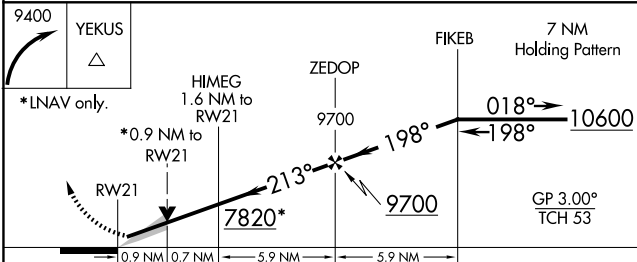

WAAS CH <b>72825</b> <b>W21A</b>	APP CRS <b>213°</b>	Rwy Idg TDZE Apt Elev	<b>8503</b> <b>7277</b> <b>7284</b>
--	------------------------	-----------------------------	---

# RNAV (GPS) RWY 21

LARAMIE RGNL (L.A.R.)

<p>Circling to Rwy 30 NA at night. Baro-VNAV NA. DME/DME RNP-0.3 NA.</p>	<p>MISSED APPROACH: Climbing right turn to 9400 direct YEKUS and hold.</p>
--	--

ASOS <b>135.475</b>	DENVER CENTER <b>125.9 284.7</b>	UNICOM <b>123.05</b> (CTAF)
------------------------	-------------------------------------	--------------------------------