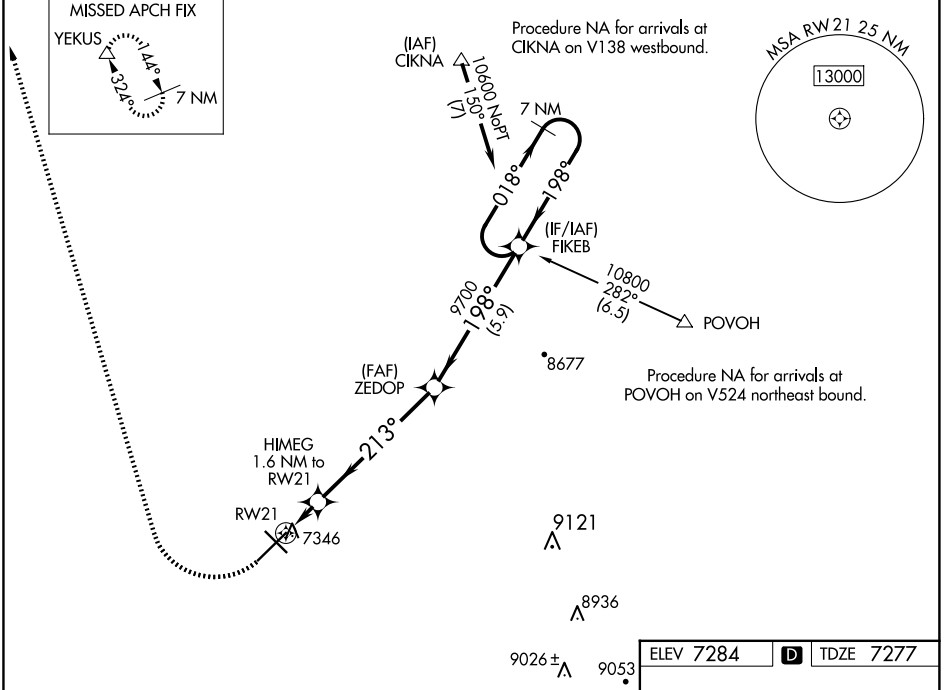

WAAS CH <b>72825</b> <b>W21A</b>	APP CRS <b>213°</b>	Rwy Idg TDZE Apt Elev	<b>8503</b> <b>7277</b> <b>7284</b>
--	------------------------	-----------------------------	---

# RNAV (GPS) RWY 21

LARAMIE RGNL (L.A.R.)

<p>Circling to Rwy 30 NA at night. Baro-VNAV NA. DME/DME RNP-0.3 NA.</p>	<p>MISSED APPROACH: Climbing right turn to 9400 direct YEKUS and hold.</p>
--	--

ASOS <b>135.475</b>	DENVER CENTER <b>125.9 284.7</b>	UNICOM <b>123.05</b> (CTAF)
------------------------	-------------------------------------	--------------------------------

CATEGORY	A	B	C	D
LPV DA		7527-3/4	250 (300-3/4)	
LNAV/VNAV DA		7527-3/4	250 (300-3/4)	
LNAV MDA		7600-1	323 (400-1)	
CIRCLING	7660-1 376 (400-1)	7760-1 476 (500-1)	7880-1 1/2 596 (600-1 1/2)	7920-2 636 (700-2)

NW-1, 15 MAY 2025 to 12 JUN 2025

NW-1, 15 MAY 2025 to 12 JUN 2025