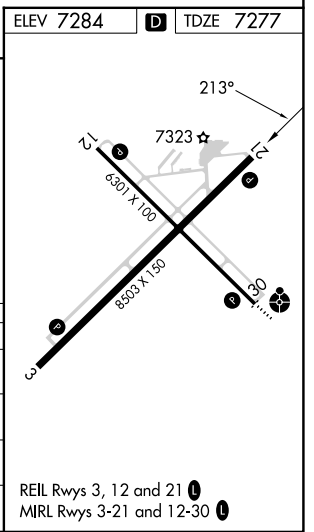

WAAS CH <b>72825</b> <b>W21A</b>	APP CRS <b>213°</b>	Rwy Idg TDZE Apt Elev	<b>8503</b> <b>7277</b> <b>7284</b>
--	------------------------	-----------------------------	---

# RNAV (GPS) RWY 21

LARAMIE RGNL (L.A.R.)

<p>Circling to Rwy 30 NA at night. Baro-VNAV NA. DME/DME RNP-0.3 NA.</p>	<p>MISSED APPROACH: Climbing right turn to 9400 direct YEKUS and hold.</p>
--	--

ASOS <b>135.475</b>	DENVER CENTER <b>125.9 284.7</b>	UNICOM <b>123.05</b> (CTAF)
------------------------	-------------------------------------	--------------------------------

CATEGORY	A	B	C	D
LPV DA		7527-3/4	250 (300-3/4)	
LNAV/VNAV DA		7527-3/4	250 (300-3/4)	
LNAV MDA		7600-1	323 (400-1)	
CIRCLING	7660-1 376 (400-1)	7760-1 476 (500-1)	7880-1 1/2 596 (600-1 1/2)	7920-2 636 (700-2)