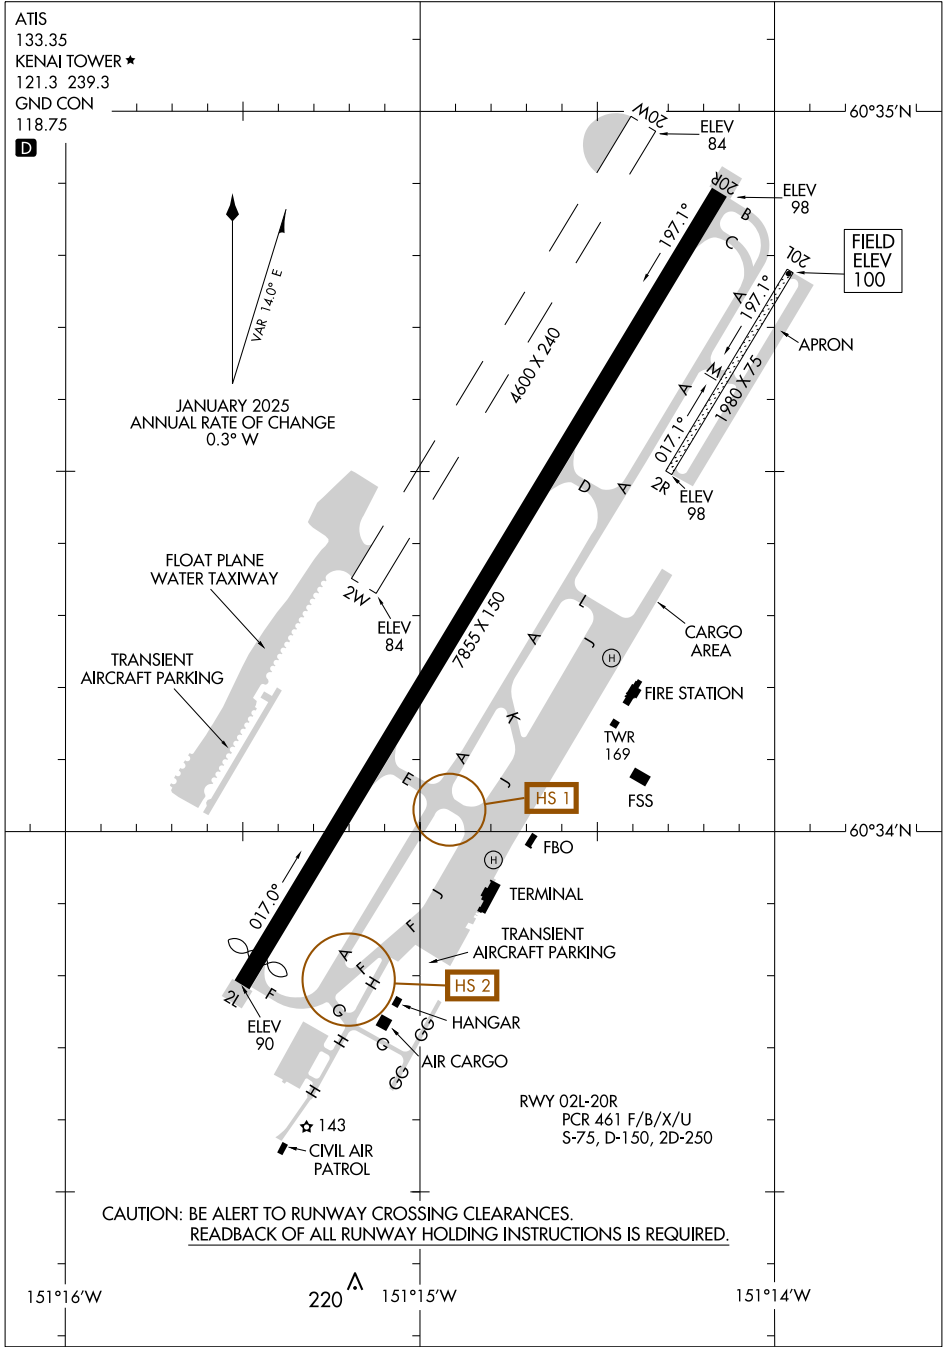

# AIRPORT DIAGRAM

AL-1235 (FAA)

KENAI MUNI (ENA)(PAEN)  
KENAI, ALASKA

ATIS  
133.35  
KENAI TOWER ★  
121.3 239.3  
GND CON  
118.75

D

AK, 17 APR 2025 to 12 JUN 2025

AK, 17 APR 2025 to 12 JUN 2025